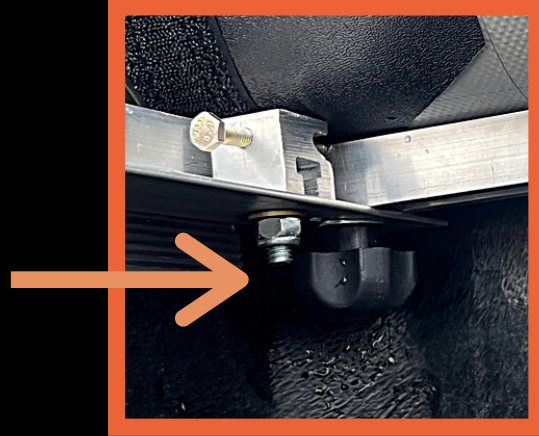

La nueva Carpa Enrollable Sport de Safari Accesorios es nuestra nueva Cubierta ahora en Lona. Su sistema de Velcro (Exclusivo y único en Colombia), la hacen fácil de usar, segura, rápida, de excelente calidad y a un precio más asequible. Al abrir la Cubierta, el velcro le permitirá abrirla fácilmente sin necesidad de 2 personas.

## Seguridad

- Sistema de Guaya por debajo de la Carpa que no permite abrir si no se abre la compuerta.
- Estructura totalmente en aluminio y un sistema de cierre exclusivo manual que no permite abrirse si la compuerta no se abre.

## Funcionamiento

- Aplica para cualquier camioneta y se puede llevar completamente abierta, asegurarla con las hebillas y conducir completamente seguro sin obstruir la visibilidad del vidrio trasero.
- Sistema de tensor con perilla exclusivo para templar o destemplar la carpa.