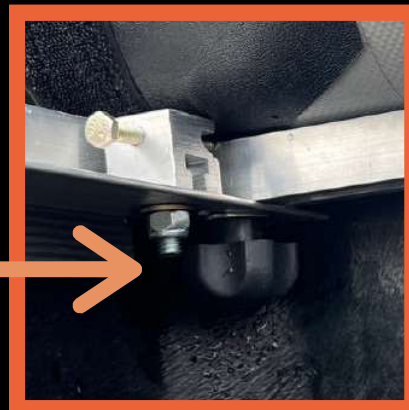

CARPA ENROLLABLE SPORT

La nueva Carpa Enrollable Sport de Safari Accesorios es nuestra nueva Cubierta ahora en Lona. Su sistema de Velcro (Exclusivo y único en Colombia), la hacen fácil de usar, segura, rápida, de excelente calidad y a un precio más asequible. Al abrir la Cubierta, el velcro le permitirá abrirla fácilmente sin necesidad de 2 personas. Color negro en la parte inferior.

Seguridad

- Sistema de Guaya por debajo de la Carpa que no permite abrir si no se abre la compuerta.
- Estructura totalmente en aluminio y un sistema de cierre exclusivo manual que no permite abrirse si la compuerta no se abre.

14

www.safariaccesorios.com

**COMPRA
LO NUESTRO**
www.compralonuestro.co

CARPA ENROLLABLE SPORT

Funcionamiento

- Aplica para cualquier camioneta y se puede llevar completamente abierta, asegurarla con las hebillas y conducir completamente seguro sin obstruir la visibilidad del vidrio trasero.
- Sistema de tensor con perilla exclusivo para templar o destemplar la carpa.